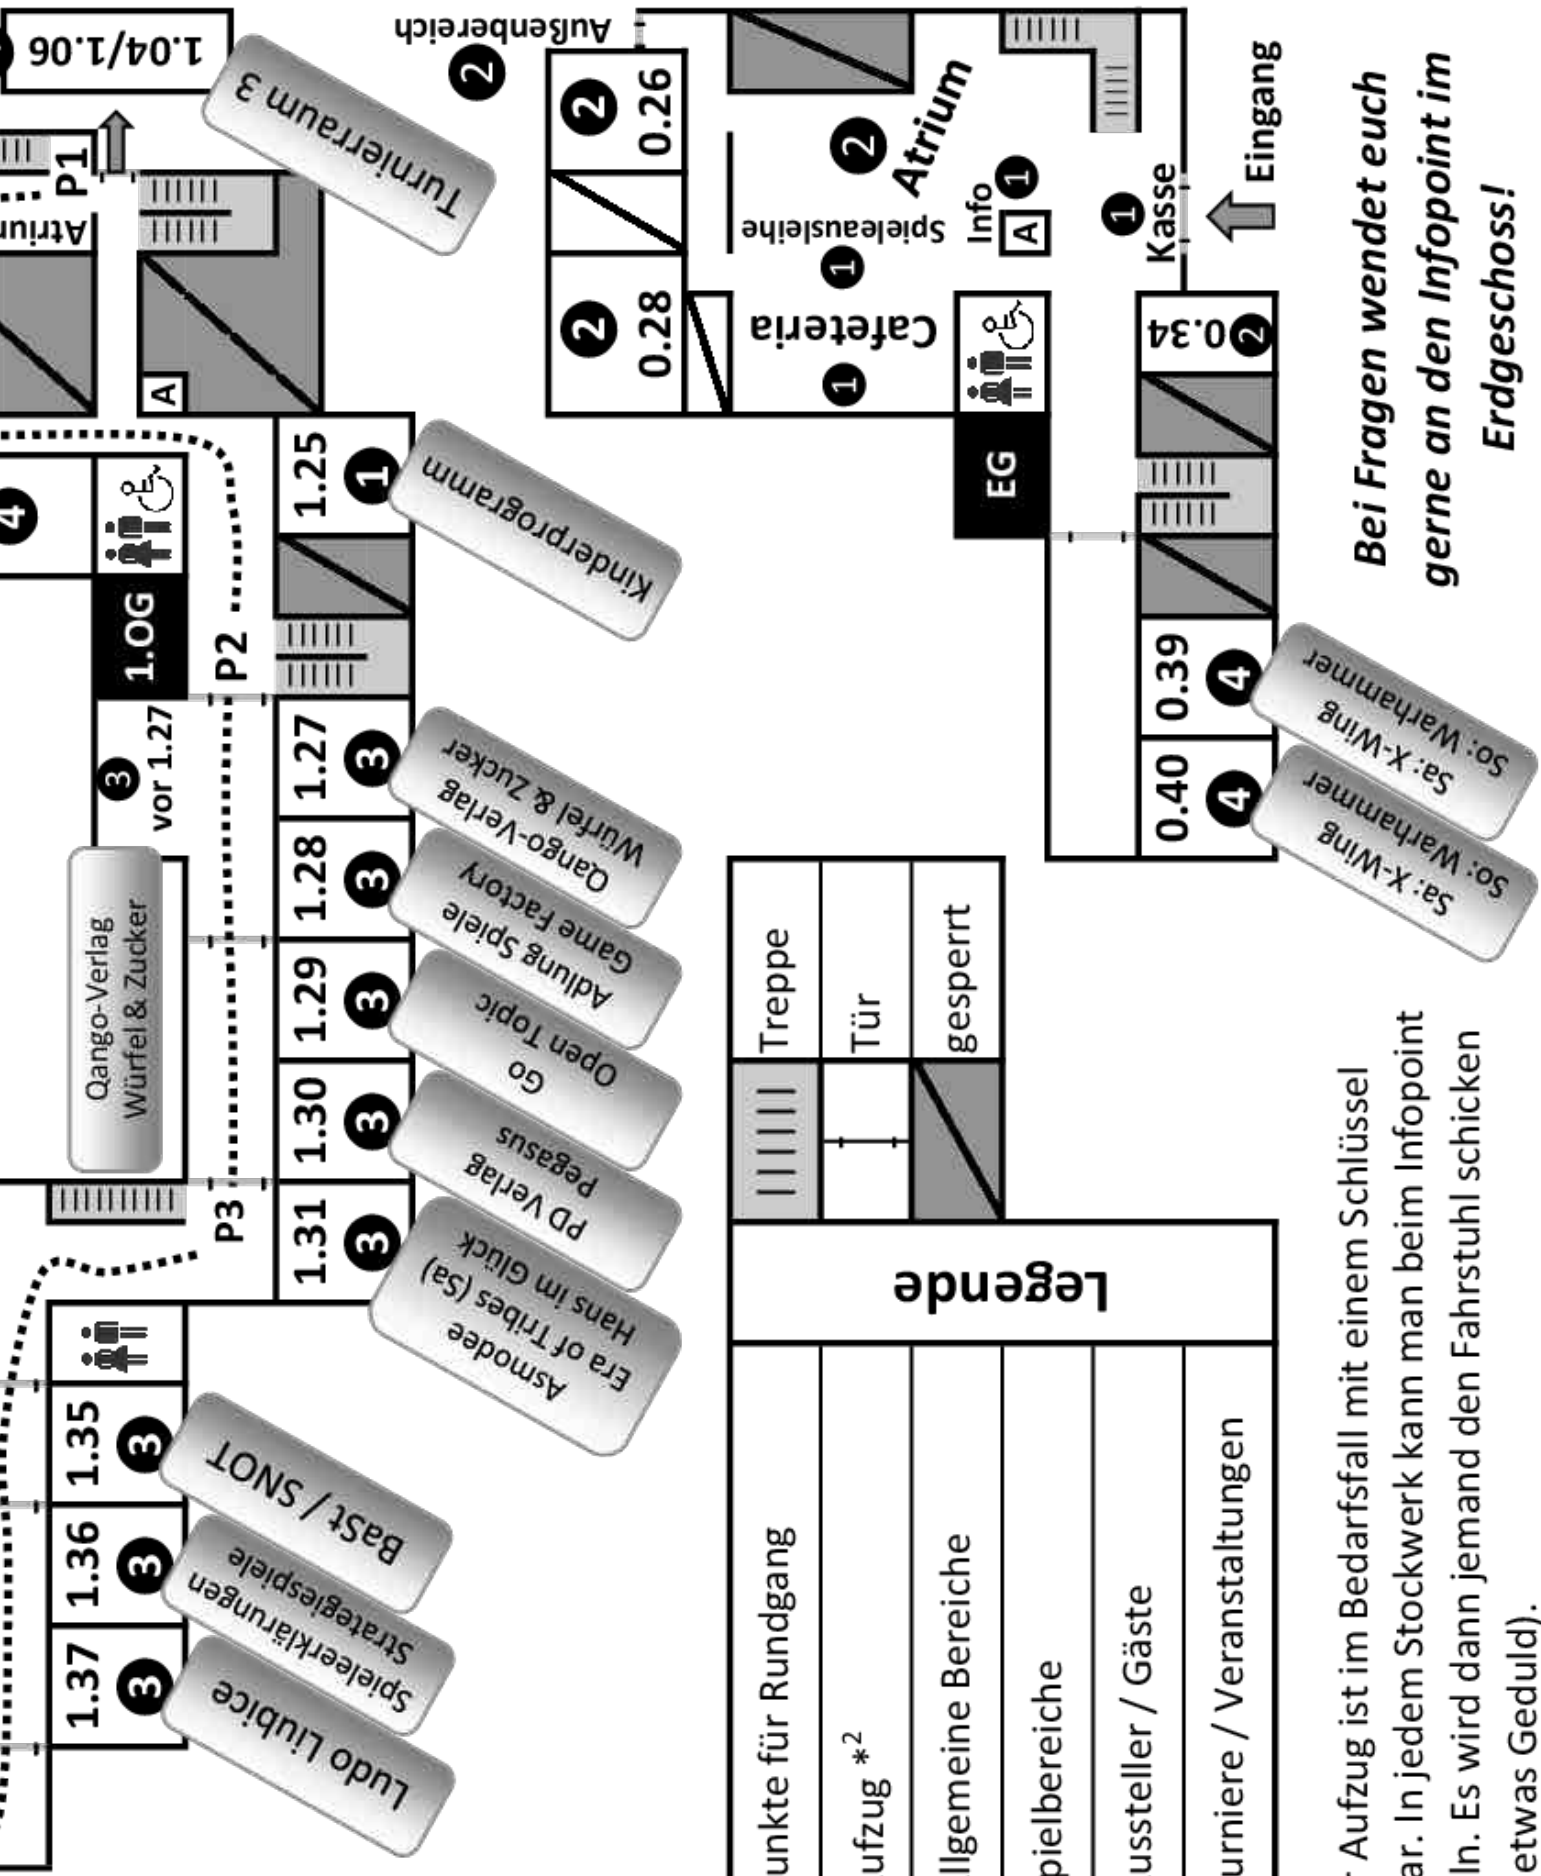

Legende	
P	Punkte für Rundgang
A	Aufzug *²
1	Allgemeine Bereiche
2	Spielbereiche
3	Aussteller / Gäste
4	Turniere / Veranstaltungen

*² Der Aufzug ist im Bedarfsfall mit einem Schlüssel nutzbar. In jedem Stockwerk kann man beim Infopoint klingeln. Es wird dann jemand den Fahrstuhl schicken (Bitte etwas Geduld).

Bei Fragen wendet euch gerne an den Infopoint im Erdgeschoss!