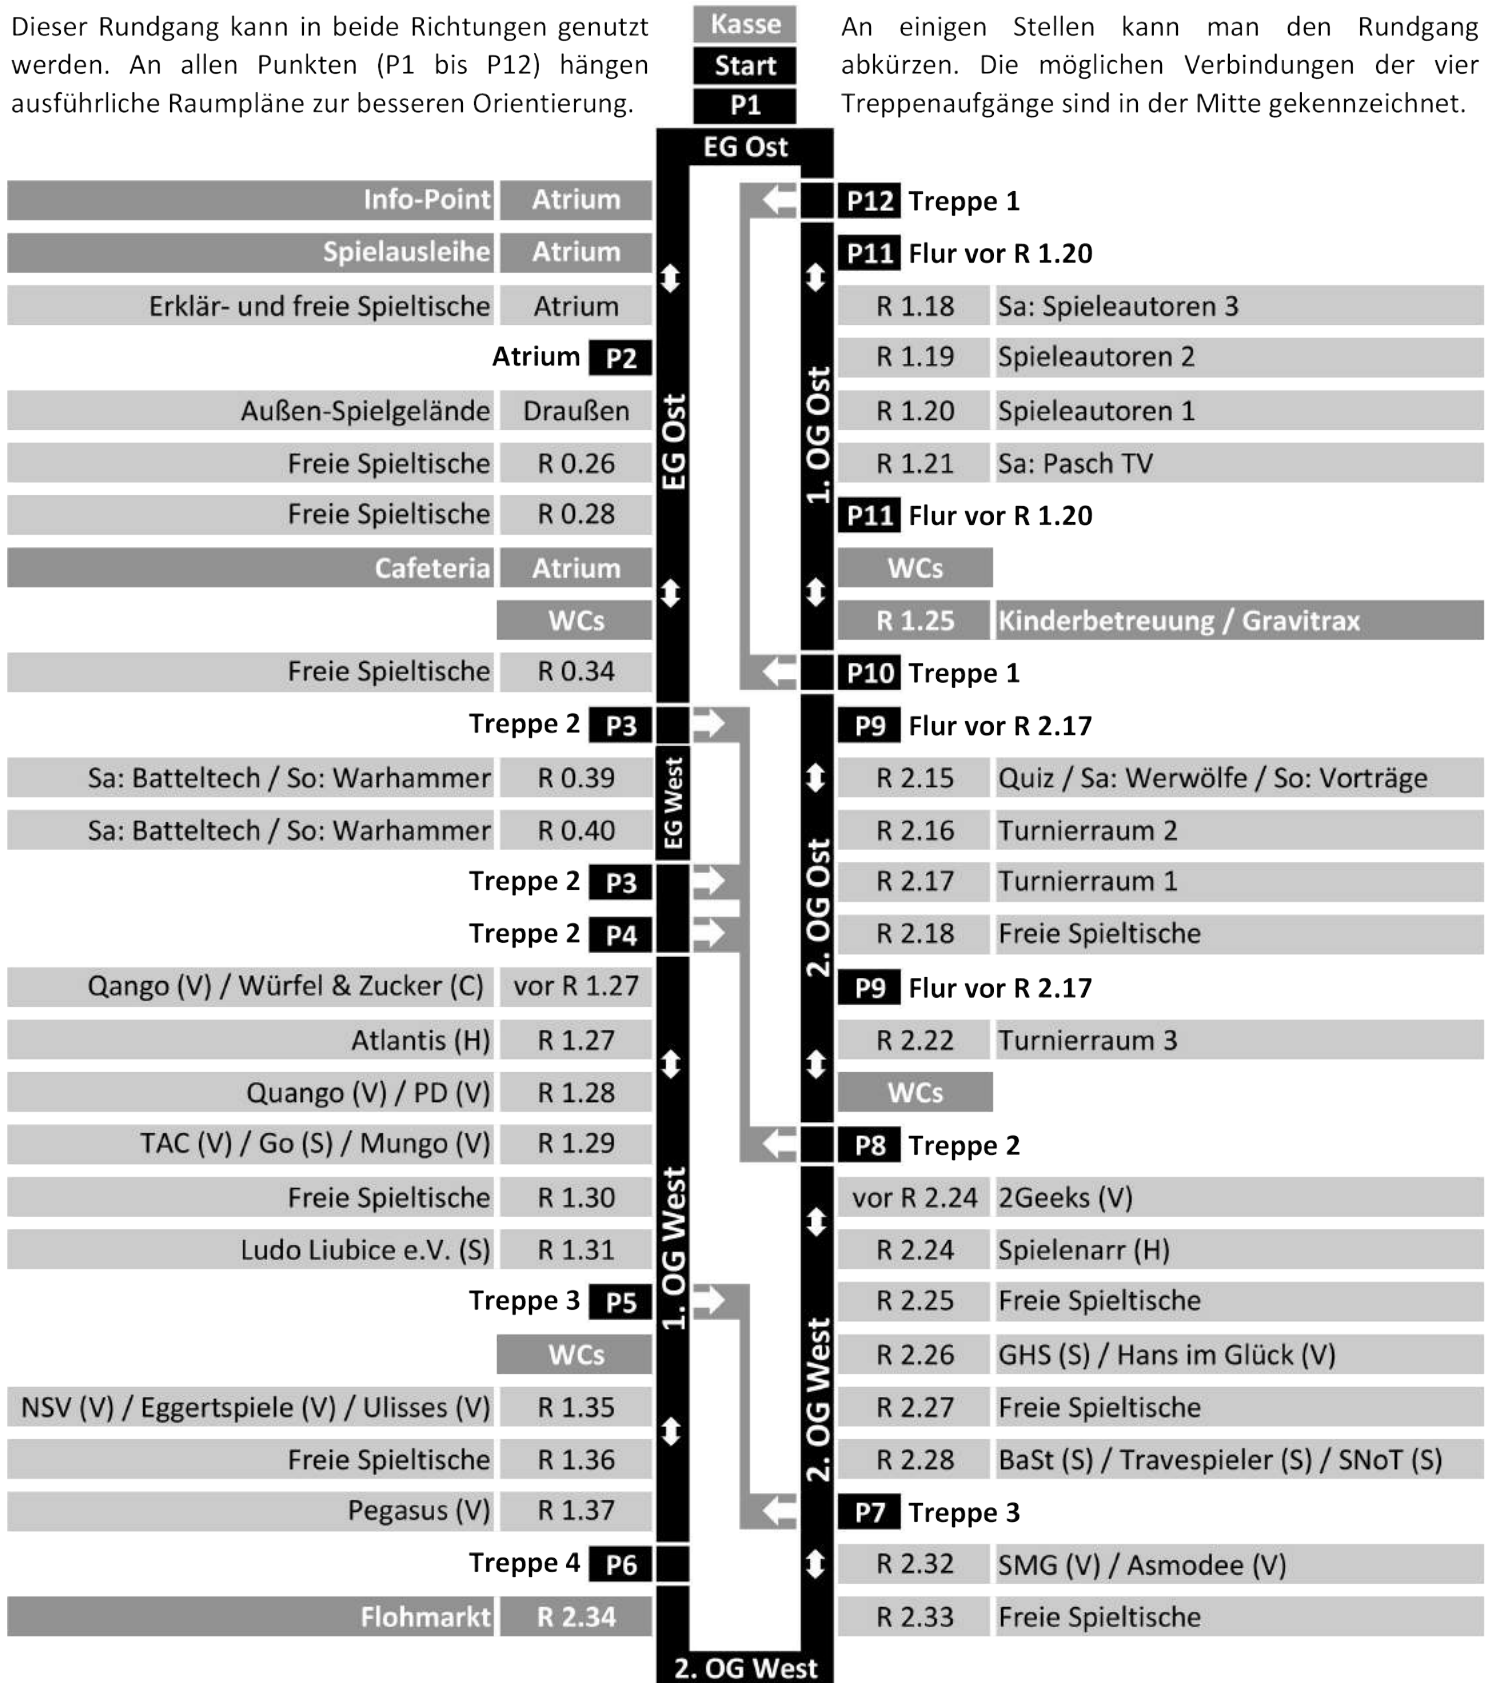

17:30 Uhr - 18:00 Uhr

Große Ziehung der Gewinner unserer Gewinnspiele.

Raumplan 2. Obergeschoss

Raumplan 1. Obergeschoss

Raumplan Erdgeschoss

Hinweis: Plan des Rundgangs (P1 bis P12) folgt auf der nächsten Seite!

Rundgang

Dieser Rundgang kann in beide Richtungen genutzt werden. An allen Punkten (P1 bis P12) hängen ausführliche Raumpläne zur besseren Orientierung.

An einigen Stellen kann man den Rundgang abkürzen. Die möglichen Verbindungen der vier Treppenaufgänge sind in der Mitte gekennzeichnet.